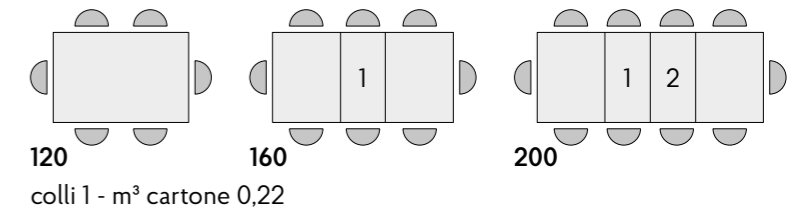

articolo **764**
sedia struttura in legno
e metallo sedile in polipropilene
con cuscino in ecopelle bianca.
cm. l. 48 p. 55 h. 82 h.s. 47
non impilabile. imballo 2 pz.
colli 1 - m³ cartone 0,13