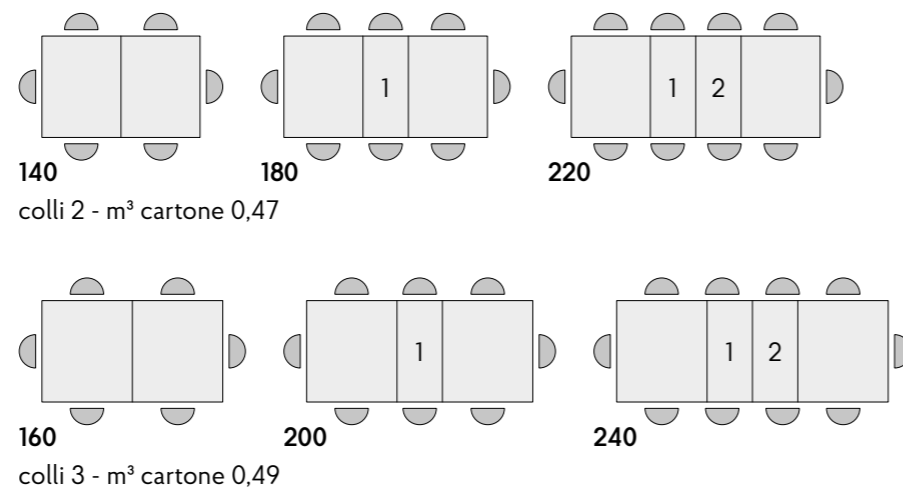

articolo **2172**
tavolo allungabile con base in metallo
colore nero e piano in nobilitato finitura bianco
frassinato con 2 allunghe da cm. 40.
misura chiuso cm. l. 140 p. 90 h. 77
misura aperto cm. l. 220 p. 90 h. 77