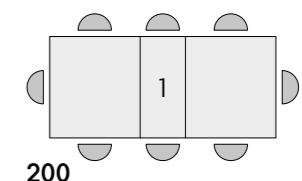

colli 3 - m³ cartone 0,42