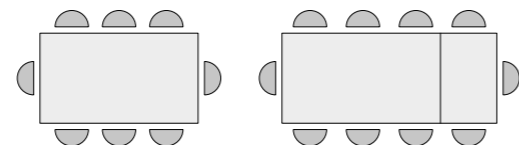

colli 2 - m³ cartone 0,34

colli 2 - m³ cartone 0,50

120 170
colli 2 - m³ cartone 0,17

140 190
colli 2 - m³ cartone 0,20

160 210
colli 2 - m³ cartone 0,25

articolo **2025**
sedia in polipropilene colore verde pastello.
articolo **2026**
sedia in polipropilene colore giallo mostarda.
cm. l. 48 p. 48 h. 85 h.s. 46
impilabile. imballo 4 pz. colli 1 - m³ cartone 0,22