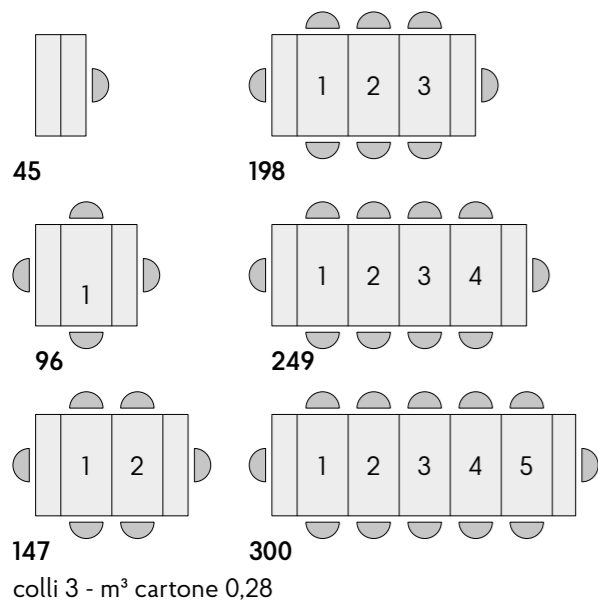

articolo **2110**
 tavolo base in metallo colore bianco
 piano nobilitato finitura bianco anticato.
cm. l. 80 p. 80 h. 75

TAVOLI FISSI

articolo **2045**
 sedia in polipropilene
 trasparente. impilabile.
cm. l. 42,1 p. 47,6 h. 80,3 h.s. 46
 imballo 4 pz. colli 1 - m³ cartone 0,30