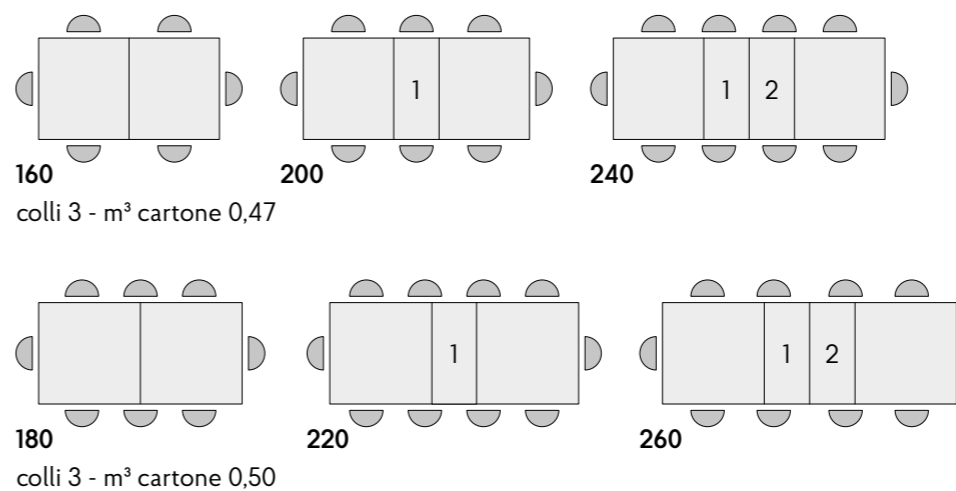

articolo **2054**
sedia struttura in metallo
imbottita in velluto nero.
cm. l. 43,5 p. 47,5 h. 88 h.s. 49,5
non impilabile. imballo 4 pz.
colli 1 - m³ cartone 0,19

articolo **2242**
Tavolo allungabile con base in MDF rivestita colore nero
piano finitura rovere rustico con 2 allunghe cm. 40.
misura chiuso cm. l. 160 p. 90 h. 77
misura aperto cm. l. 240 p. 90 h. 77

articolo **2243**
Tavolo allungabile con base in MDF rivestita colore nero
piano finitura rovere rustico con 2 allunghe cm. 40.
misura chiuso cm. l. 180 p. 90 h. 77
misura aperto cm. l. 260 p. 90 h. 77

articolo **2244**
Tavolo allungabile con base in MDF rivestita colore nero
piano finitura grigio cemento con 2 allunghe cm. 40.
misura chiuso cm. l. 160 p. 90 h. 77
misura aperto cm. l. 240 p. 90 h. 77

articolo **2245**
Tavolo allungabile con base in MDF rivestita colore nero
piano finitura grigio cemento con 2 allunghe cm. 40.
misura chiuso cm. l. 180 p. 90 h. 77
misura aperto cm. l. 260 p. 90 h. 77