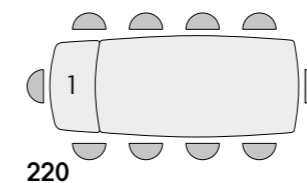

2074 colli 2 - m³ cartone 0,77 **2063** colli 2 - m³ cartone 0,81