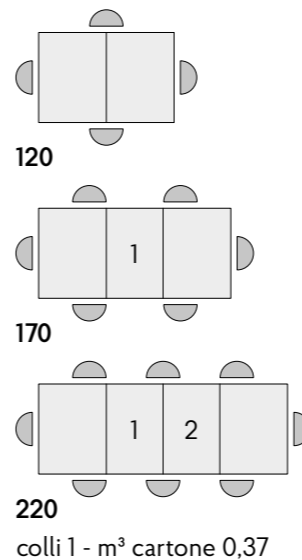

articolo **1895**
 sedia in polipropilene colore nero.
 cm. l. 43,5 p. 50 h. 81,5 h.s. 45
 impilabile singola.

95
 145
 colli 2 - m³ cartone 0,30

articolo **2228**
 tavolo allungabile con base in metallo
 colore nero, piano in nobilitato finitura
 grigio cemento 1 allunga cm. 50.
 misura chiuso cm. l. 95 p. 90 h. 75,5
 misura aperto cm. l. 145 p. 90 h. 75,5

articolo **1894**
 sedia in polipropilene colore bianco.
 cm. l. 43,5 p. 50 h. 81,5 h.s. 45
 impilabile singola.

articolo **2229**
 tavolo allungabile con base in metallo
 colore nero, piano in nobilitato finitura
 bianco frassinato 1 allunga cm. 50.
 misura chiuso cm. l. 95 p. 90 h. 75,5
 misura aperto cm. l. 145 p. 90 h. 75,5

articolo **1842**
 sedia in polipropilene colore tortora.
 cm. l. 43,5 p. 50 h. 81,5 h.s. 45
 impilabile singola.

articolo **2004**
 tavolino da solotto trasformabile
 base in metallo nero con meccanismo,
 piano finitura rovere rustico.
 con 2 allunghe cm. 50
 misura chiuso cm. l. 120 p. 80 h. 30/77
 misura aperto cm. l. 220 p. 80 h. 77