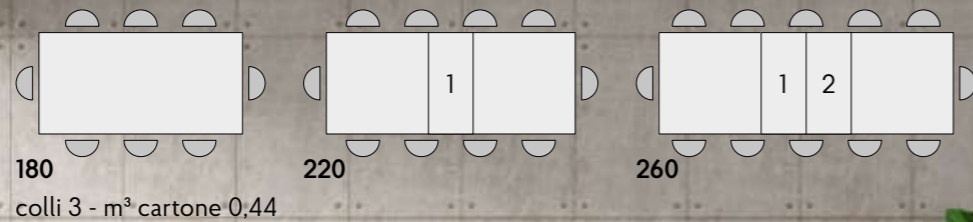

articolo **1997**
misura chiuso: cm. l. 160 p. 90 h. 76
misura aperto: cm. l. 240 p. 90 h. 76

articolo **2235**
misura chiuso: cm. l. 160 p. 90 h. 76
misura aperto: cm. l. 240 p. 90 h. 76

articolo **2236**
misura chiuso: cm. l. 160 p. 90 h. 76
misura aperto: cm. l. 240 p. 90 h. 76

articolo **2065**
misura chiuso: cm. l. 160 p. 90 h. 76
misura aperto: cm. l. 240 p. 90 h. 76

articolo **2237**
misura chiuso: cm. l. 160 p. 90 h. 76
misura aperto: cm. l. 240 p. 90 h. 76

articolo **2238**
misura chiuso: cm. l. 160 p. 90 h. 76
misura aperto: cm. l. 240 p. 90 h. 76