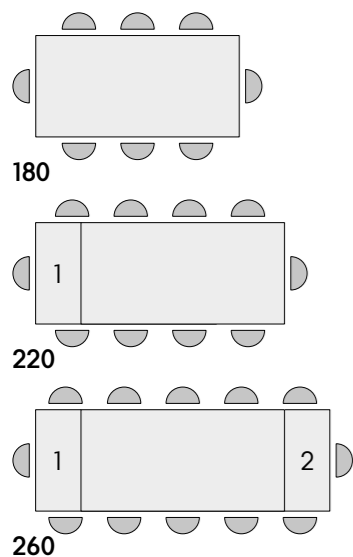

240

2121 colli 2 - m³ cartone 0,79

articolo **2121**
tavolo allungabile con struttura in metallo rivestita in MDF impiallacciato noce
con piano arrotondato lucido in ceramica finitura bianco statuario con 2 allunghe da cm. 40
misura chiuso cm. l. 160 p. 90 h. 76
misura aperto cm. l. 240 p. 90 h. 76

articolo **2064**
tavolo allungabile con base in metallo colore bronzo, piano opaco arrotondato in ceramica finitura bianco arabesco con 2 allunghe cm. 40.
misura chiuso cm. l. 180 p. 90 h. 76
misura aperto cm. l. 260 p. 90 h. 76

articolo **2020**
sedia con braccioli struttura in metallo imbottita in tessuto nero.
cm. l. 49 p. 48 h. 88 h.s. 50
non impilabile. imballo 2 pz.
colli 2 - m³ cartone 0,25

articolo **2061**

tavolo allungabile con base in metallo colore bronzo, piano opaco rettangolare in ceramica finitura matt golden nero con 2 allunghe cm. 40.
misura chiuso cm. l. 180 p. 90 h. 76
misura aperto cm. l. 260 p. 90 h. 76

articolo **2021**

sedia struttura in metallo imbottita in tessuto grigio.
cm. l. 49 p. 48 h. 87 h.s. 50
non impilabile. imballo 2 pz.
colli 2 - m³ cartone 0,29

2061 colli 2 - m³ cartone 0,81

2062 colli 2 - m³ cartone 0,81