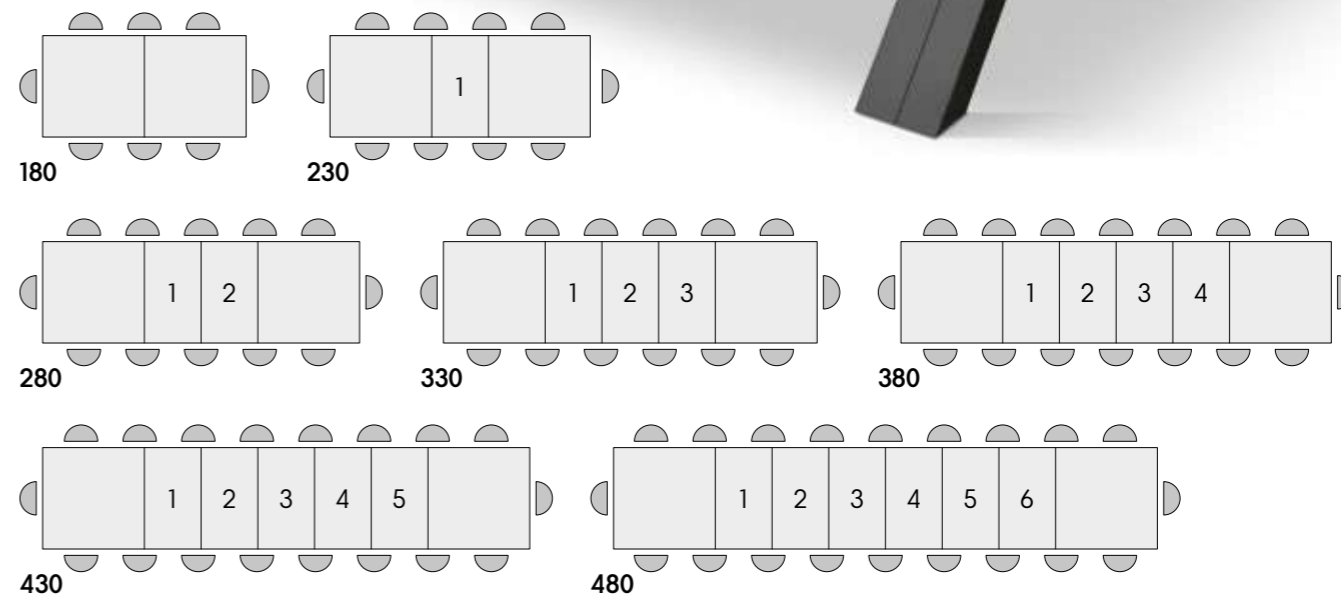

colli 4 - m³ cartone 0,53