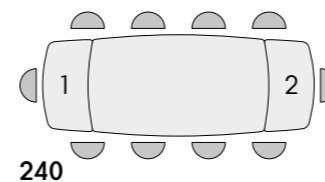

2074 colli 2 - m³ cartone 0,77 **2063** colli 2 - m³ cartone 0,81