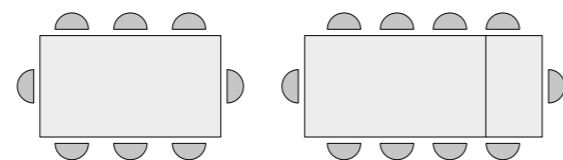

colli 2 - m³ cartone 0,34

colli 2 - m³ cartone 0,50

120 170
colli 2 - m³ cartone 0,17

140 190
colli 2 - m³ cartone 0,20

160 210
colli 2 - m³ cartone 0,25

articolo **2025**
sedia in polipropilene colore verde pastello.
articolo **2026**
sedia in polipropilene colore giallo mostarda.
cm. l. 48 p. 48 h. 85 h.s. 46
impilabile. imballo 4 pz. colli 1 - m³ cartone 0,22