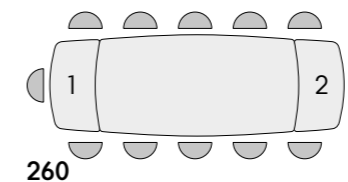

2074 colli 2 - m³ cartone 0,77 **2063** colli 2 - m³ cartone 0,81