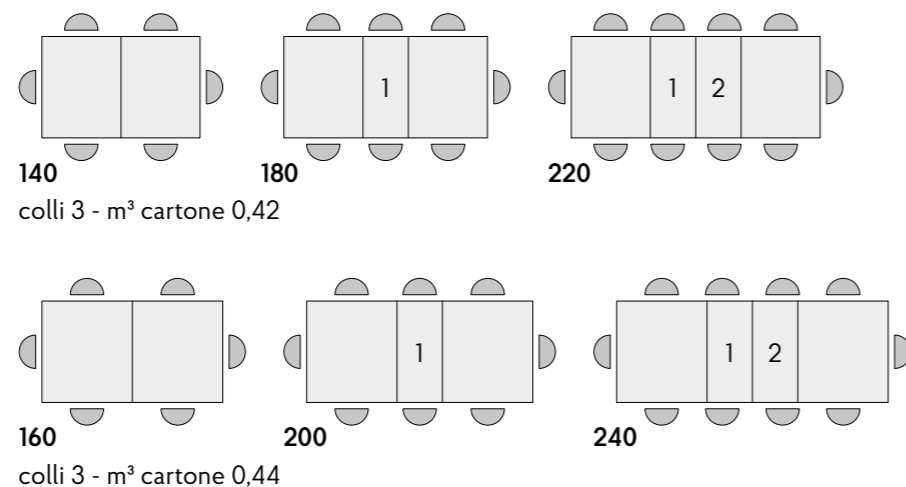

tavolo base metallo arrotondato colore nero piano nobilitato
finitura rovere rustico con 2 allunghe interne da 40 cm.
articolo **2246** cm. l. 140/180/220 p. 90 h. 74
articolo **2254** cm. l. 160/200/240 p. 90 h. 74