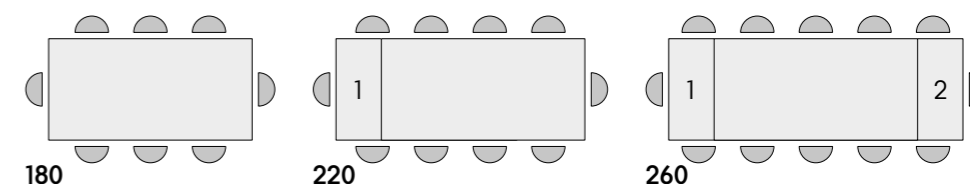

articolo **2064**
tavolo allungabile con base in metallo colore bronzo, piano opaco arrotondato in ceramica finitura bianco arabesco con 2 allunghe cm. 40.
misura chiuso cm. l. 180 p. 90 h. 76
misura aperto cm. l. 260 p. 90 h. 76

articolo **2020**
sedia con braccioli struttura in metallo imbottita in tessuto nero.
cm. l. 49 p. 48 h. 88 h.s. 50
non impilabile. imballo 2 pz.
colli 2 - m³ cartone 0,25

articolo **2061**

tavolo allungabile con base in metallo colore bronzo, piano opaco rettangolare in ceramica finitura matt golden nero con 2 allunghe cm. 40.
misura chiuso cm. l. 180 p. 90 h. 76
misura aperto cm. l. 260 p. 90 h. 76

articolo **2021**

sedia struttura in metallo imbottita in tessuto grigio.
cm. l. 49 p. 48 h. 87 h.s. 50
non impilabile. imballo 2 pz.
colli 2 - m³ cartone 0,29

2061 colli 2 - m³ cartone 0,81

2062 colli 2 - m³ cartone 0,81