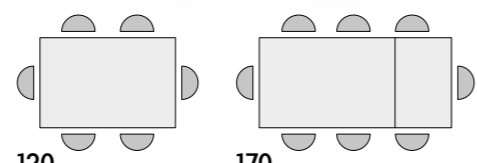

120 170
colli 2 - m³ cartone 0,17