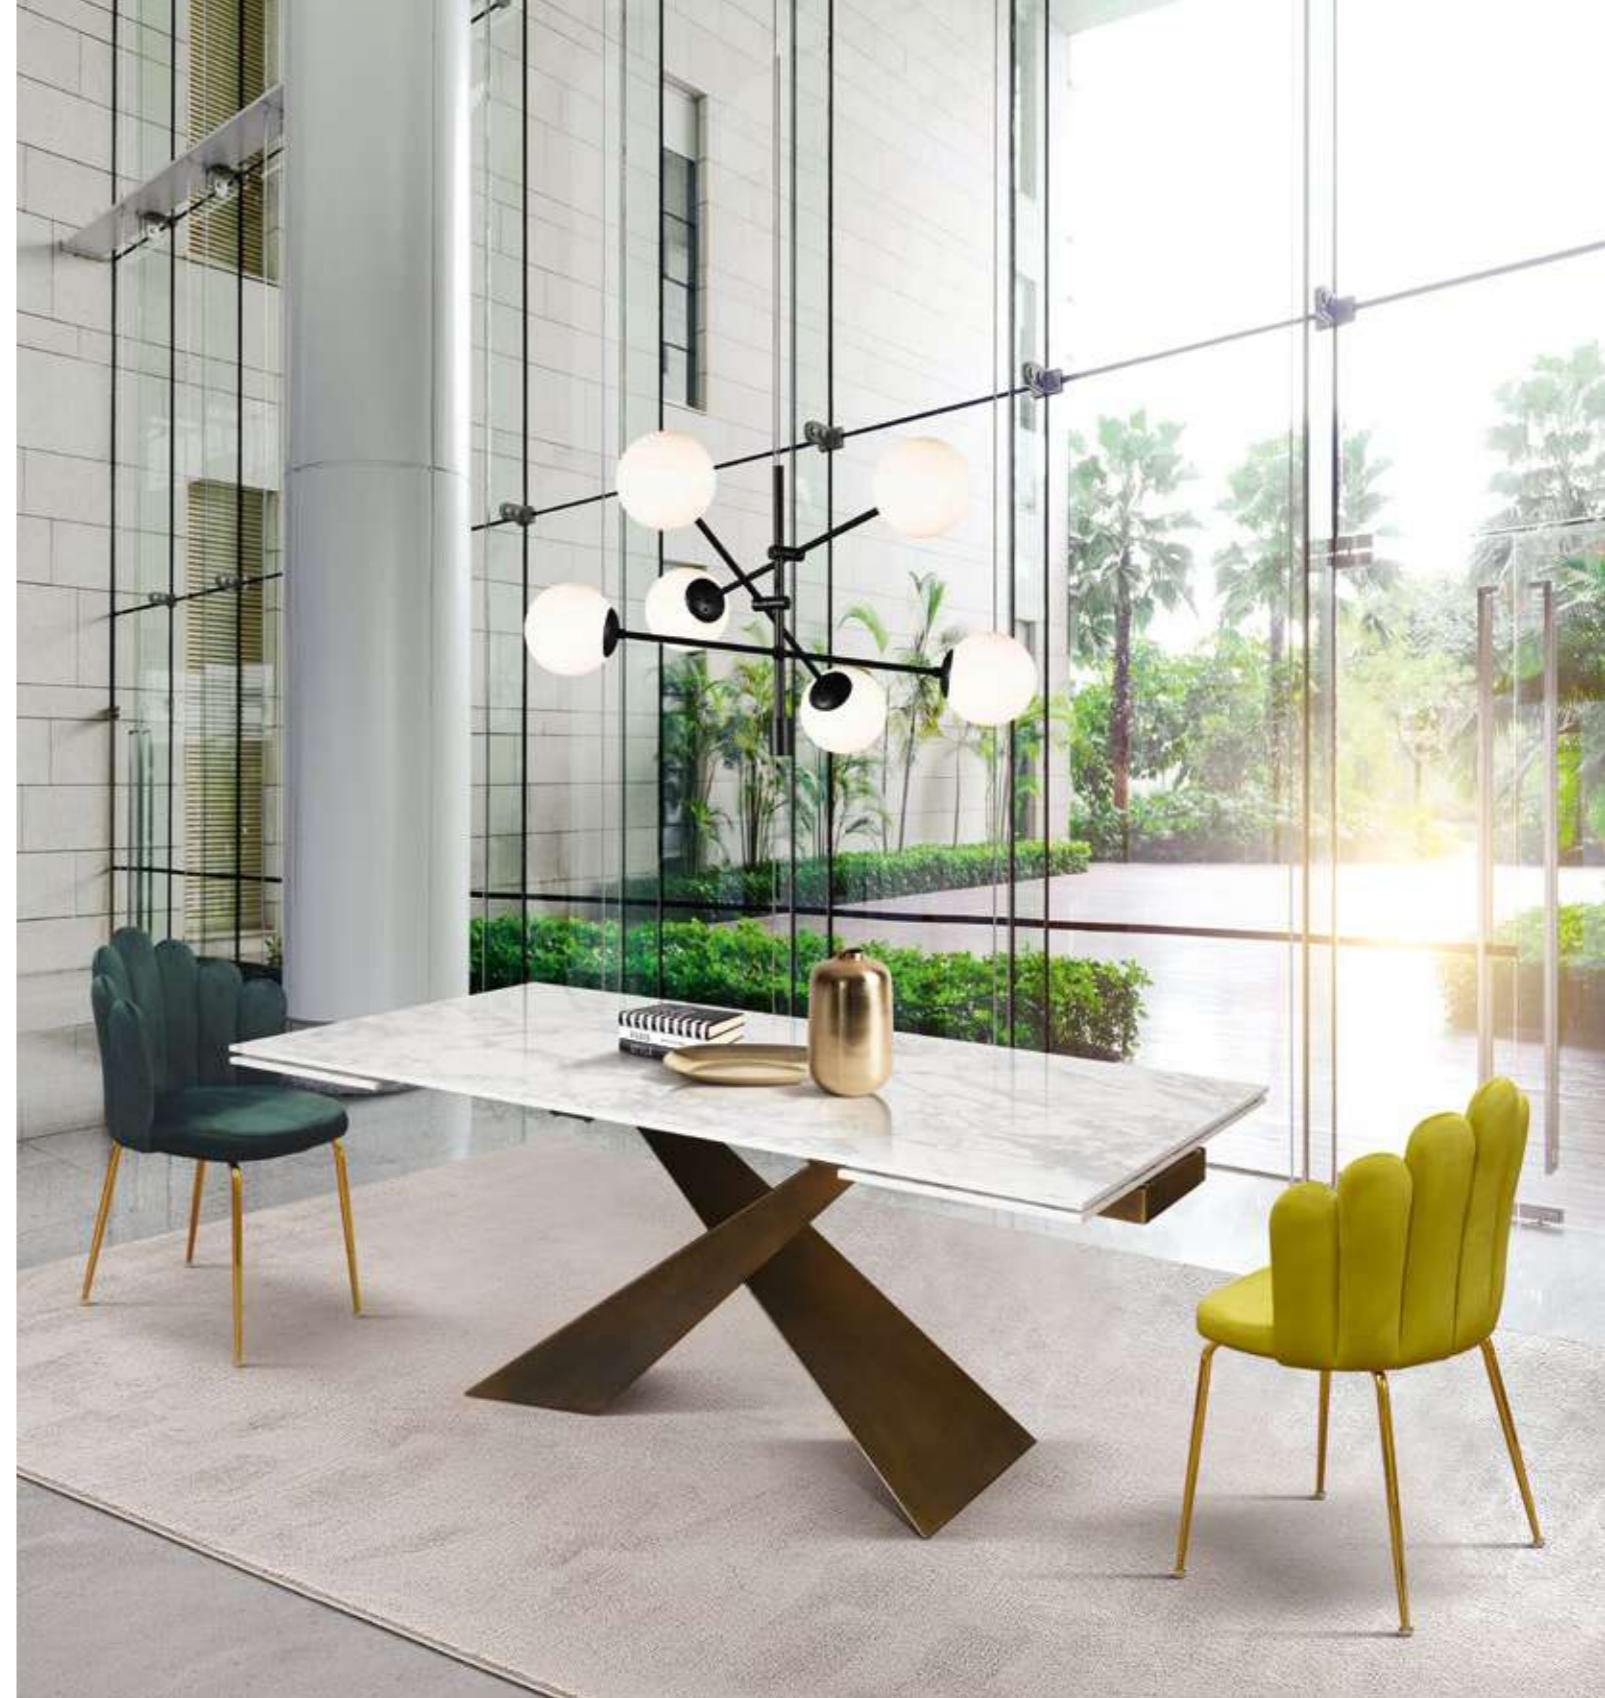

articolo **2062**
tavolo allungabile con base in metallo colore bronzo, piano opaco rettangolare in ceramica finitura bianco arabesco con 2 allunghe cm. 40.
misura chiuso cm. l. 180 p. 90 h. 76
misura aperto cm. l. 260 p. 90 h. 76