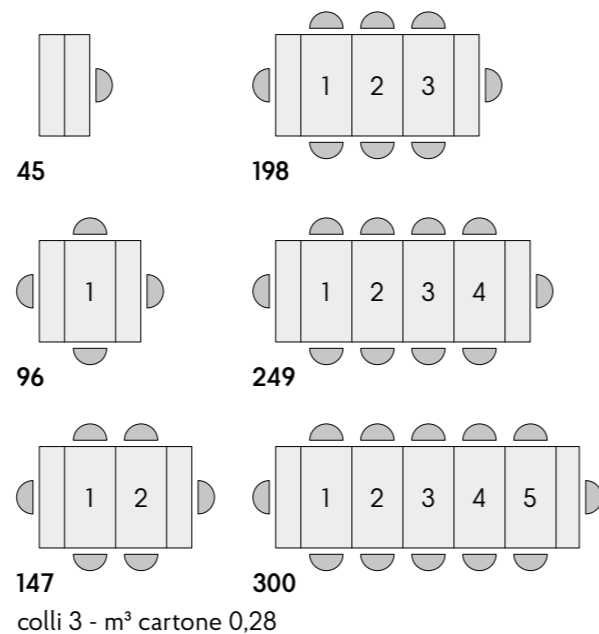

articolo **1881**
tavolo consolle allungabile
in nobilitato finitura rovere rustico
con 5 allunghe da cm. 51.
misura chiuso cm. l. 90 p. 45 h. 76
misura aperto cm. l. 90 p. 300 h. 76