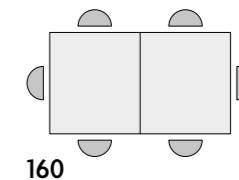

articolo **2233**
misura chiuso: cm. l. 180 p. 90 h. 76
misura aperto: cm. l. 260 p. 90 h. 76