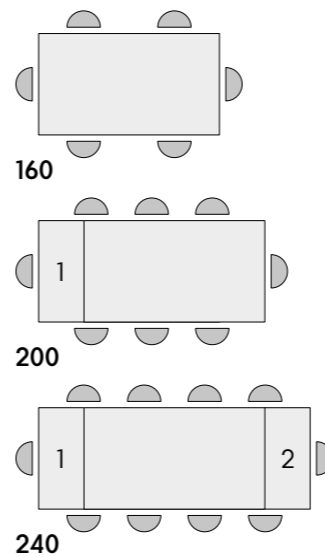

1988 colli 3 - m³ cartone 0,50