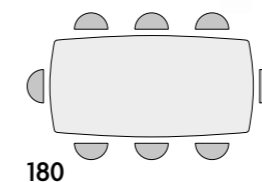

2074 colli 2 - m³ cartone 0,77 **2063** colli 2 - m³ cartone 0,81